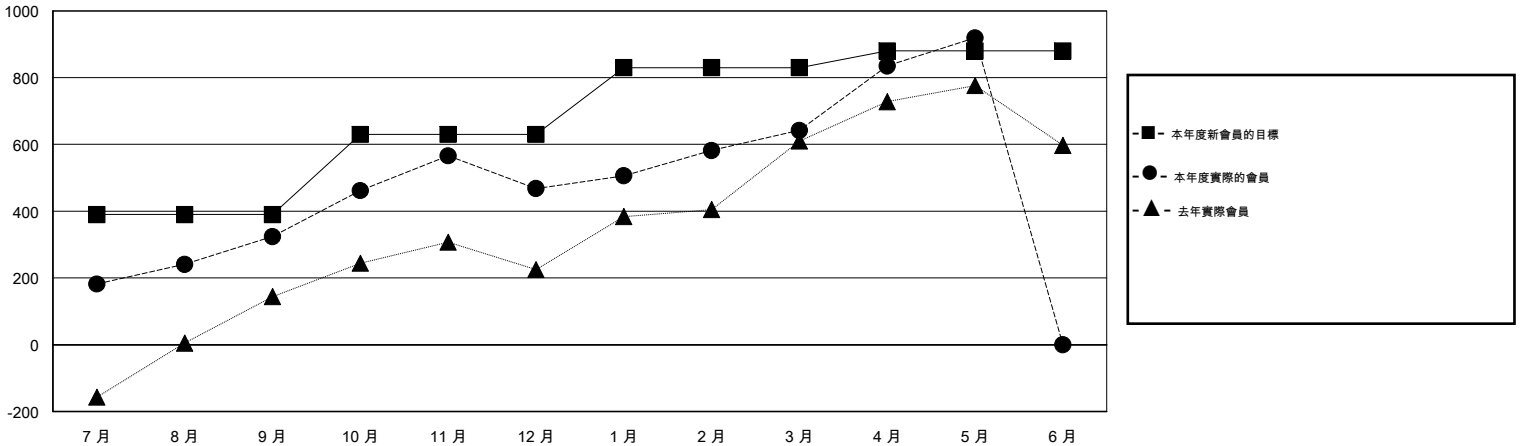

目標和實際會員累積

已取消的分會: 3	102 CLUBS OF 113 增添1位或以上的會員	性別分佈
放棄的會員	點擊這裡取得健康評估資料	男 2,158 (55.94%)
過世 0		女 1,700 (44.06%)
分會已取消 0	家庭單位會員 342	戶長 166
其他 432	非戶長 176	
總計 432