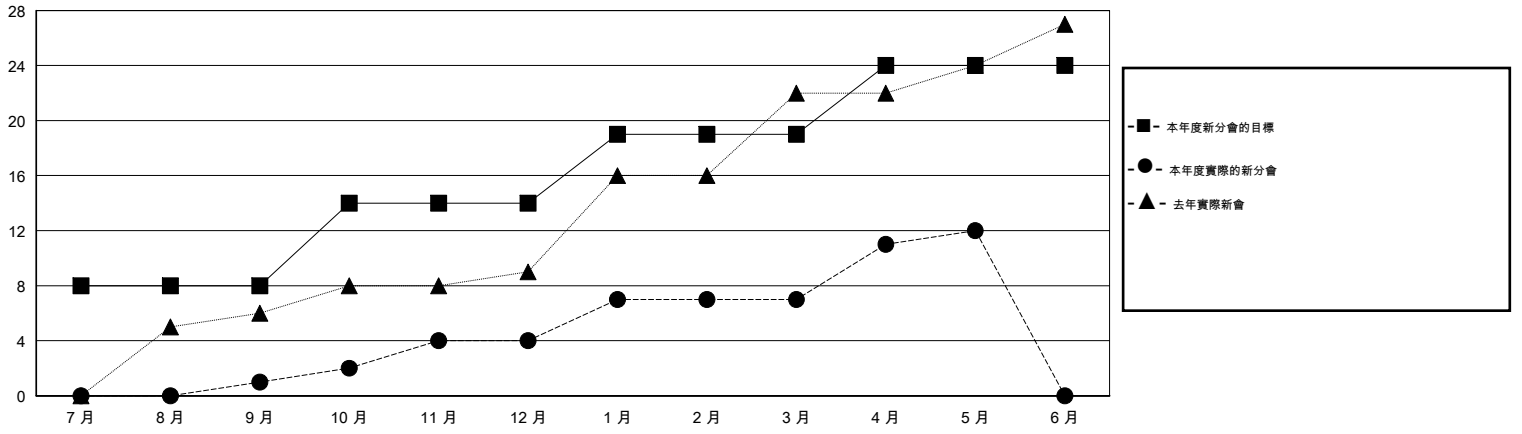

MONTHLY MEMBERSHIP PROGRESS REPORT

District 386

Results as of: 5/31/2015

GMT: WUSHUN XU

地點 CHINA

GMT憲章區 5

分會				
成果 2014-2015				
季	新分會目標	新會	會員流失的分會	淨增/減
7月/8月/9月	8	1	2	-1
10月/11月/12月	6	3	0	3
1月/2月/3月	5	3	0	3
4月/5月/6月	5	5	1	4

位會員@每位須繳				
成果 2014-2015				
季	新會員目標	增加的授證/新會員	退會人數	淨增/減
7月/8月/9月	390	355	31	324
10月/11月/12月	240	280	136	144
1月/2月/3月	200	408	234	174
4月/5月/6月	50	308	31	277

目標與實際新會累積